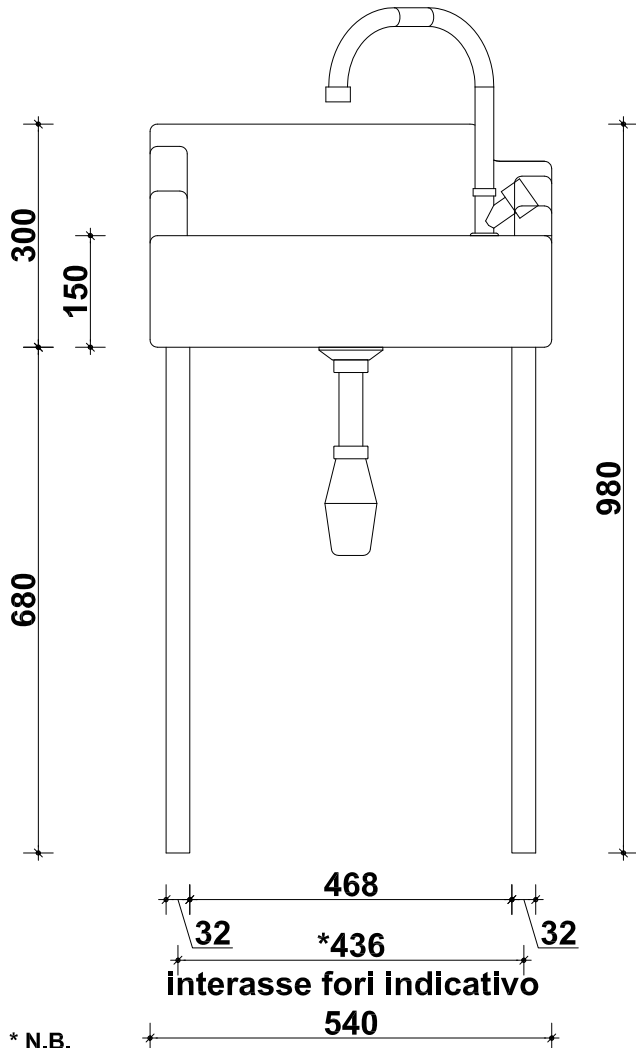

Pianta

Pianta retro

Prospetto frontale

Prospetto laterale

peso 80 kg

* N.B.

verificare l'interasse delle staffe di supporto, montandole sotto la vasca dell'acquaio, prima di forare il muro. Il prodotto essendo artigianale può subire una variazione delle misure del 2%.

oggetto: art. AQ 8400 ROK - ACQUAIO NONNA LUIGI

rev.: 02-2015

data: 02-11-2015

tavola: 01

misure in: mm