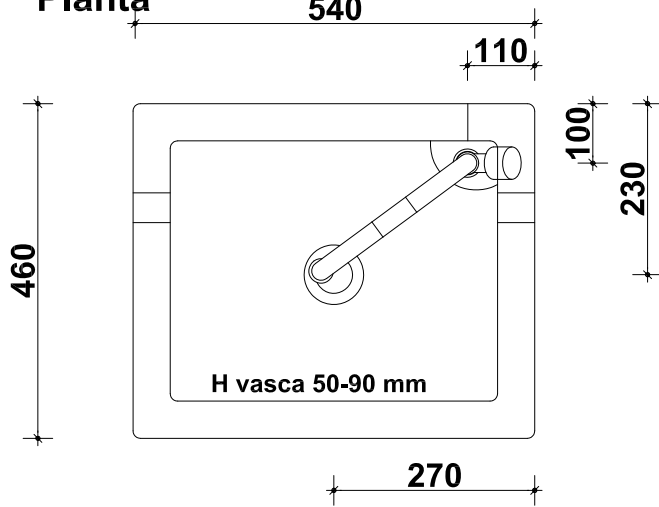

Pianta

Pianta retro

Prospetto frontale

Prospetto laterale

peso 80 kg

* N.B.

verificare l'interasse delle staffe di supporto, montandole sotto la vasca dell'acquaio, prima di forare il muro. Il prodotto essendo artigianale può subire una variazione delle misure del 2%.

oggetto: art. AQ 8400 ROK - ACQUAIO NONNA LUIGI

rev.: 02-2015

data: 02-11-2015

tavola: 01

misure in: mm