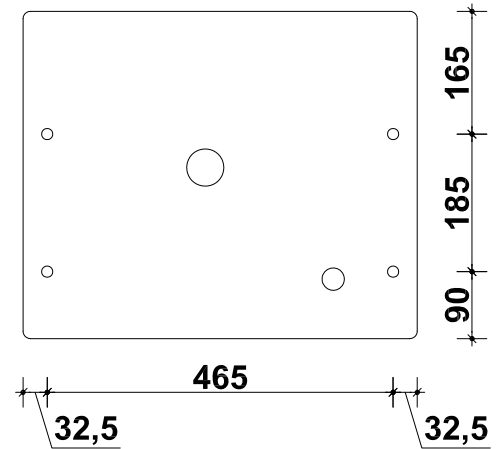

Pianta

Pianta retro

Prospetto frontale

Prospetto laterale

peso 80 kg

* N.B.

verificare l'interasse delle staffe di supporto, montandole sotto la vasca dell'acquaio, prima di forare il muro. Il prodotto essendo artigianale può subire una variazione delle misure del 2%.

oggetto: art. AQ 8400 ROK - ACQUAIO NONNA LUIGI

rev.: 02-2015

data: 02-11-2015

tavola: 01

misure in: mm