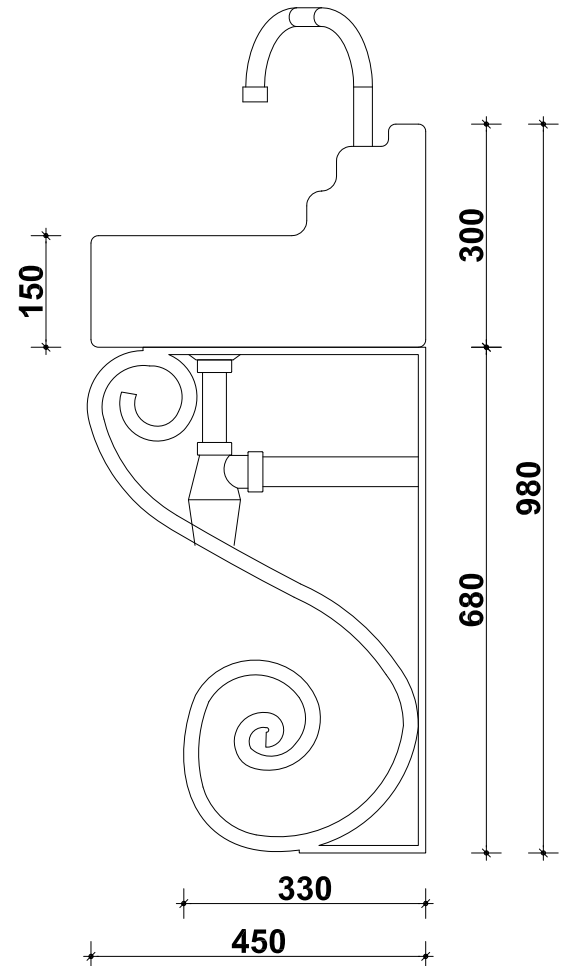

Pianta

Pianta retro

Prospetto frontale

Prospetto laterale

peso 80 kg

* N.B.

verificare l'interasse delle staffe di supporto, montandole sotto la vasca dell'acquaio, prima di forare il muro. Il prodotto essendo artigianale può subire una variazione delle misure del 2%.

oggetto: art. AQ 8400 ROK - ACQUAIO NONNA LUIGI

rev.: 02-2015

data: 02-11-2015

tavola: 01

misure in: mm