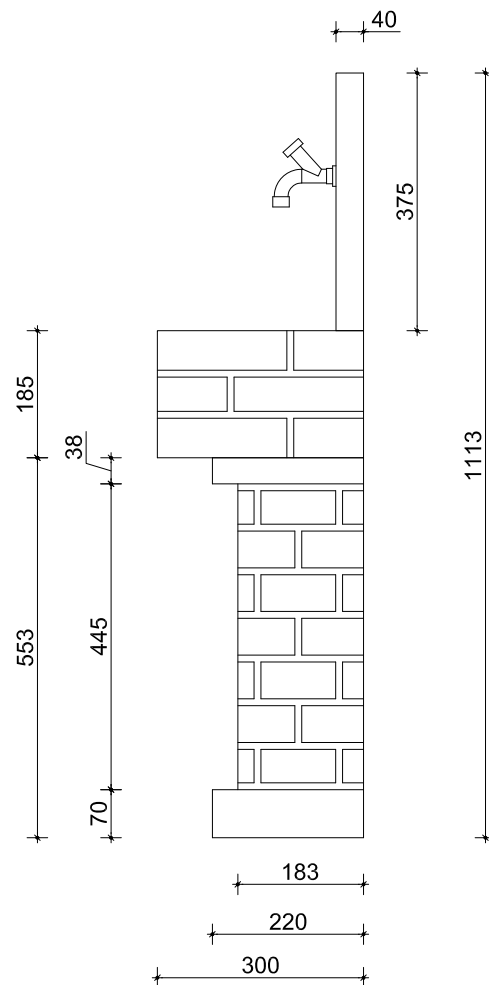

pianta

peso kg 62,6

prospetto frontale

prospetto laterale

oggetto: AR\_387 - FONTANELLA DA PARETE NONNO GIUSEPPE

rev.: 00-2015  
 data: 01-12-2015

tavola: 01

misure in: mm