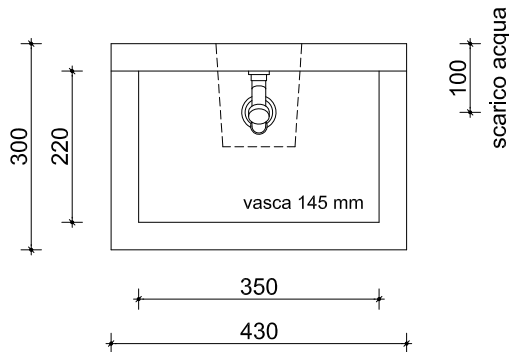

pianta

peso kg 62,6

prospetto frontale

prospetto laterale

oggetto: AR\_387 - FONTANELLA DA PARETE NONNO GIUSEPPE

rev.: 00-2015  
 data: 01-12-2015

tavola: 01

misure in: mm