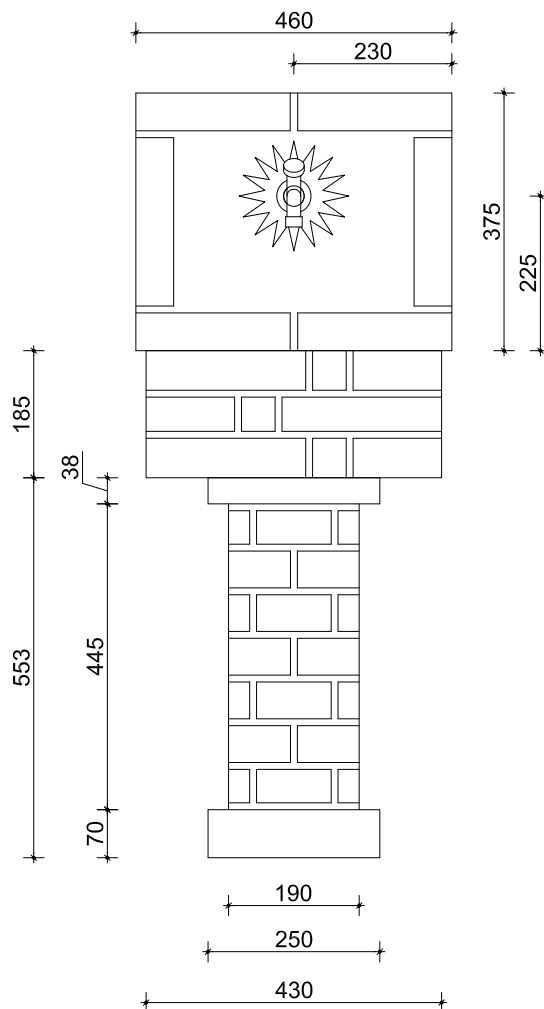

pianta

peso kg 62,6

prospetto frontale

prospetto laterale

oggetto: AR\_387 - FONTANELLA DA PARETE NONNO GIUSEPPE

rev.: 00-2015  
 data: 01-12-2015

tavola: 01

misure in: mm