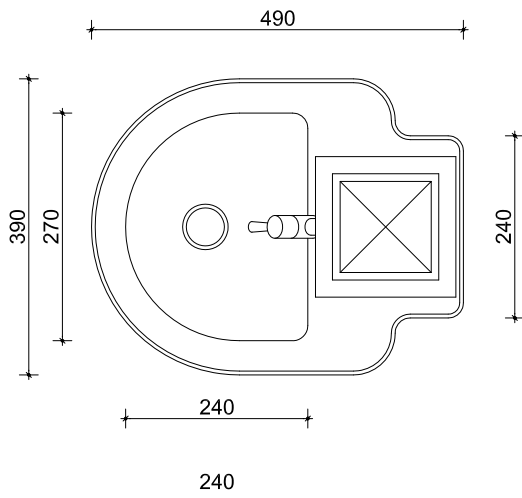

Pianta

peso kg 72 martellinata

Prospetto Frontale

Prospetto Laterale

oggetto: art. 870 - FONTANELLA PARIGI

rev.: 01-13
data: 07-08-2013

tavola: 01

misure in: mm