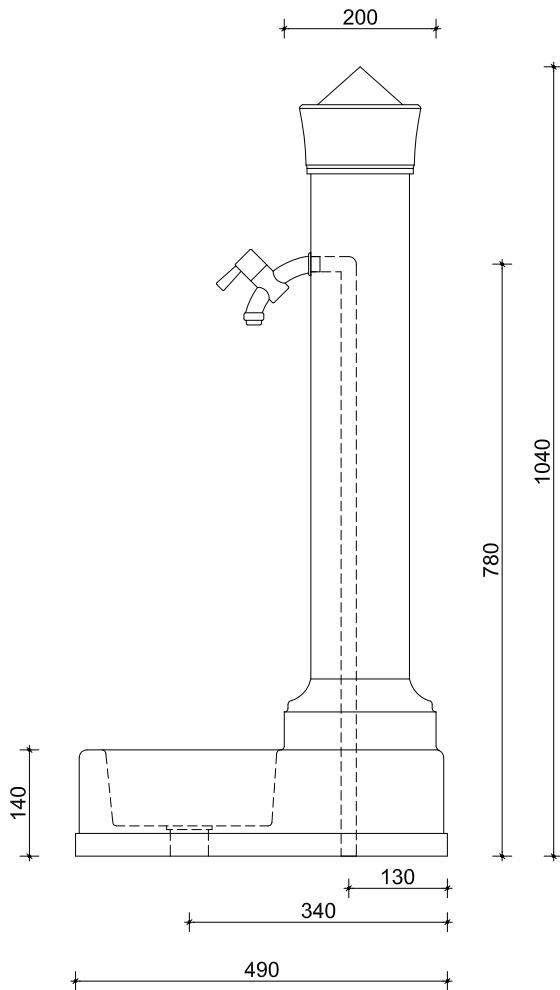

Pianta

peso kg 72 martellinata

Prospetto Frontale

Prospetto Laterale

oggetto: art. 870 - FONTANELLA PARIGI

rev.: 01-13
data: 07-08-2013

tavola: 01

misure in: mm