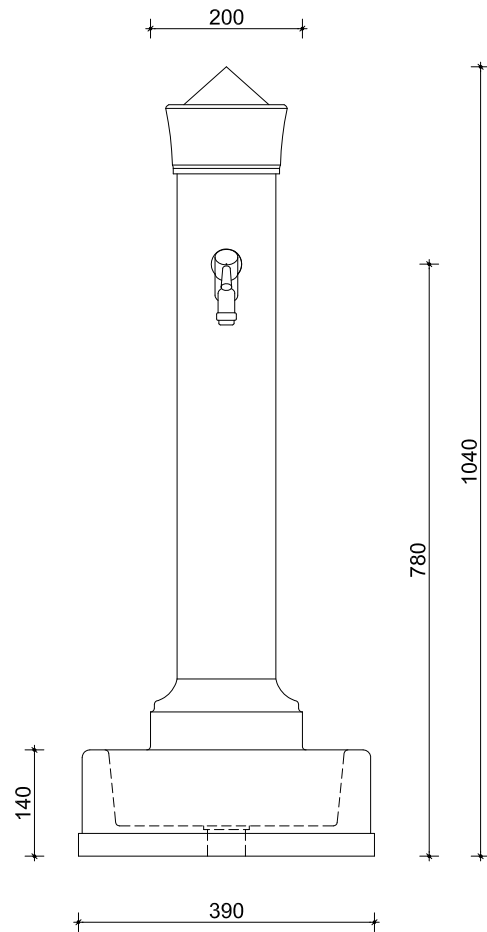

Pianta

peso kg 72 martellinata

Prospetto Frontale

Prospetto Laterale

oggetto: art. 870 - FONTANELLA PARIGI

rev.: 01-13
data: 07-08-2013

tavola: 01

misure in: mm