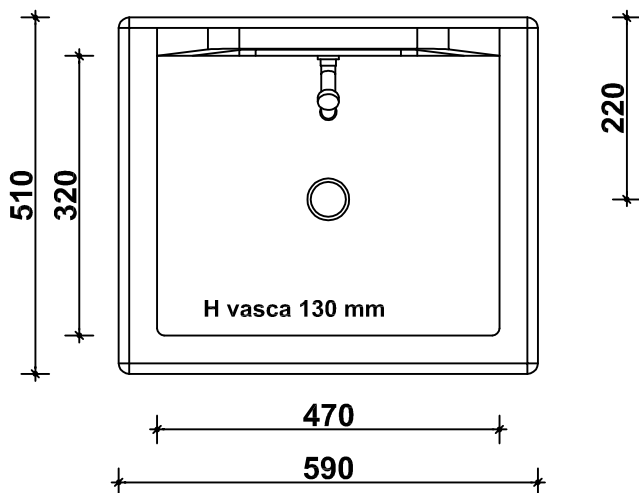

Pianta

peso 85 kg

Prospetto frontale

Prospetto laterale

oggetto: art. AQ 6000 - ACQUAIO MARMOLADA

rev.: 00-06

data: 09-03-2006

tavola: 01

misure in: mm