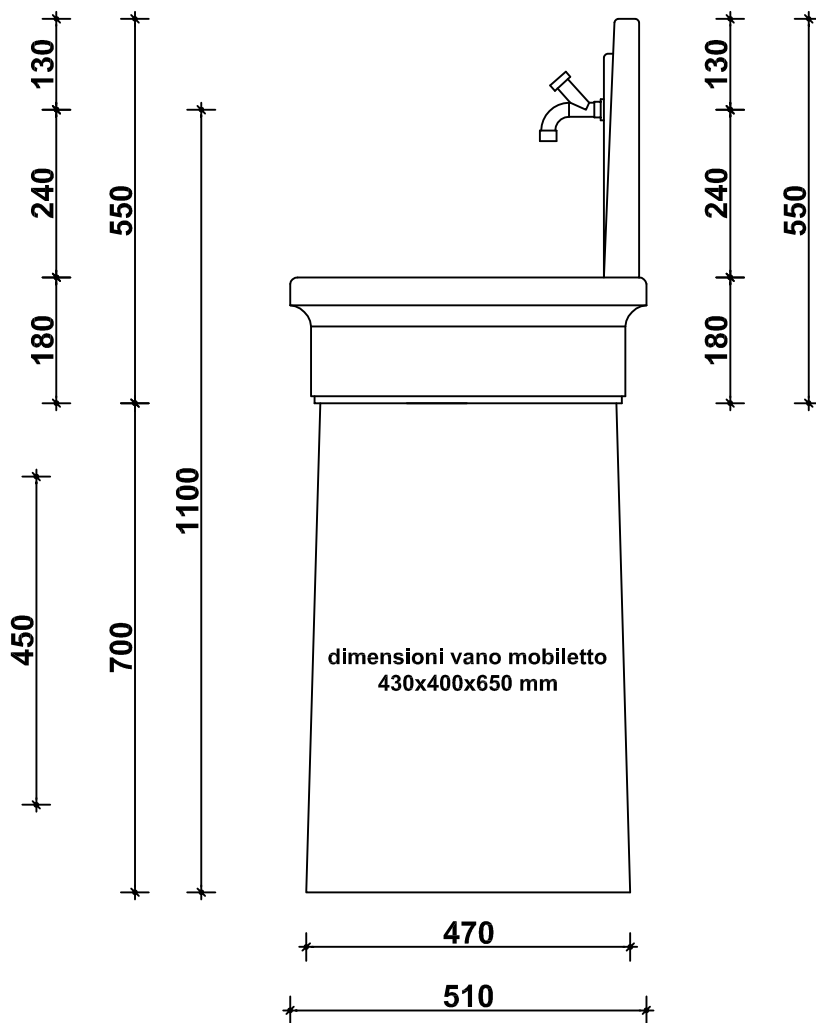

Pianta

peso 85 kg

Prospetto frontale

Prospetto laterale

oggetto: art. AQ 6000 - ACQUAIO MARMOLADA

rev.: 00-06

data: 09-03-2006

tavola: 01

misure in: mm