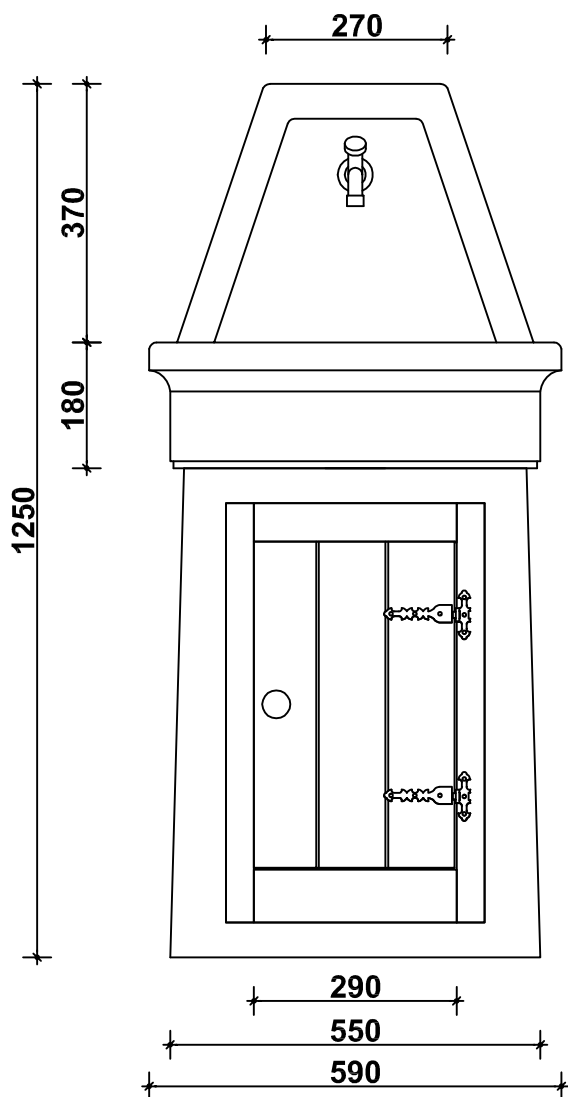

Pianta

peso 85 kg

Prospetto frontale

Prospetto laterale

oggetto: art. AQ 6000 - ACQUAIO MARMOLADA

rev.: 00-06

data: 09-03-2006

tavola: 01

misure in: mm